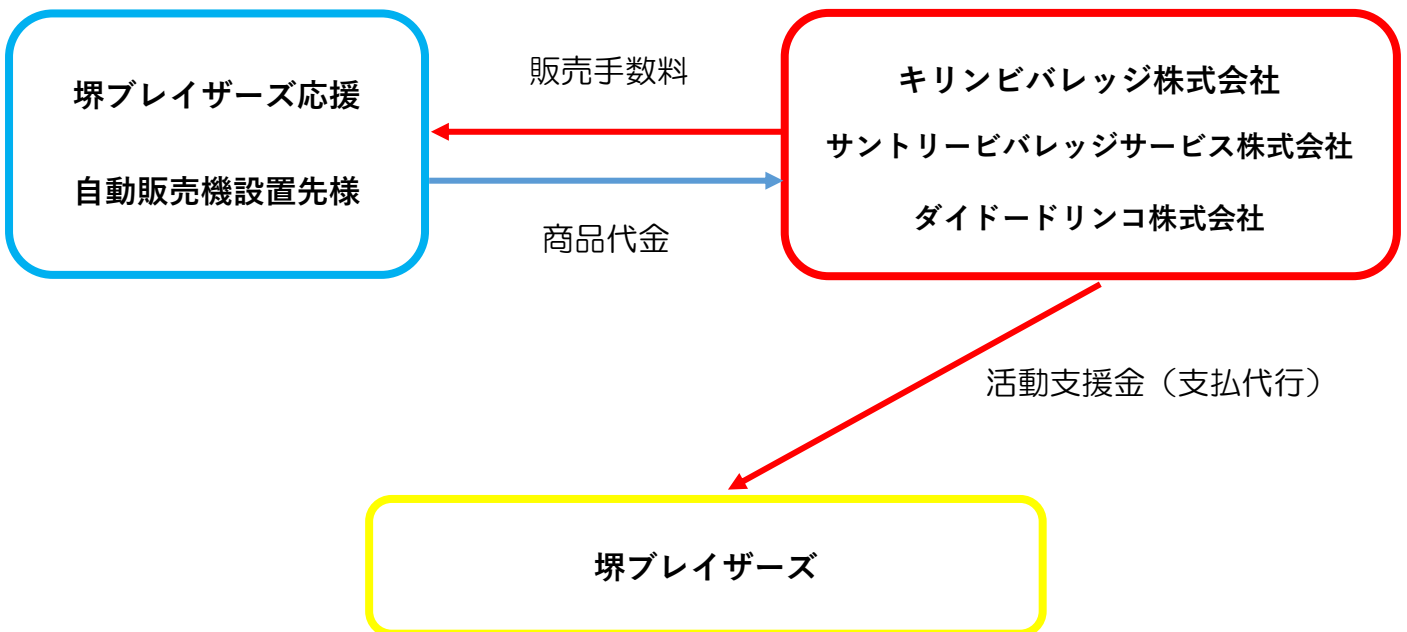

**堺ブレイザーズ応援自動販売機の設置にご協力ください**

堺ブレイザーズ応援自動販売機の売上の一部が堺ブレイザーズの活動資金に役立てられます。

<KIRIN>

<SUNTORY>

<DyDo>

**自動販売機設置の仕組み**

**お問い合わせ先**

株式会社ブレイザーズスポーツクラブ  
TEL: 072-233-2264